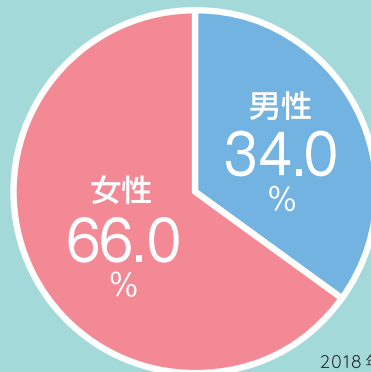

医療・介護・福祉・保育 業界のお客様限定

採用応援特別企画

今さら... 上位プランの長期掲載がお得!

2週～4週の長期掲載による応募効果アップで
貴社にマッチした人材の採用が実現!

さらに... 2サイト同時掲載!

イーアイテムDATA

医療・介護系のアクセス数上昇中!

イーアイテム フリーワード検索 ランキング上位ワード

医療事務	検索	眼科	検索
看護師	検索	保育士	検索
介護	検索		

4月度 イーアイテム サイト内フリーワード検索ランキングより

イーアイテム 応募者 男女比

2018年4月現在