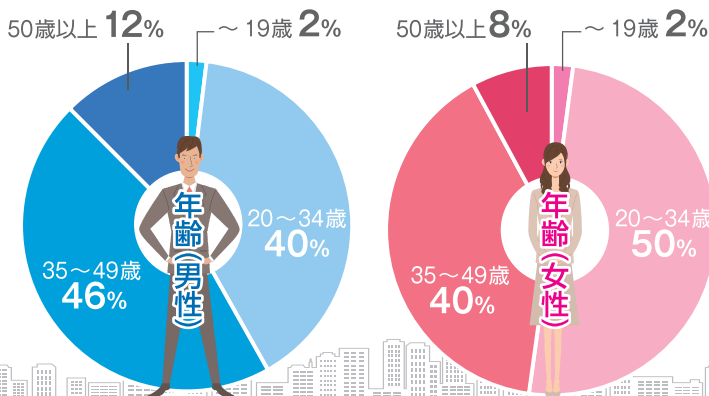

応募者の約**50%**が
「20~34歳」の
転職世代です! 2018年4月現在

イーアイデム正社員応募者データ