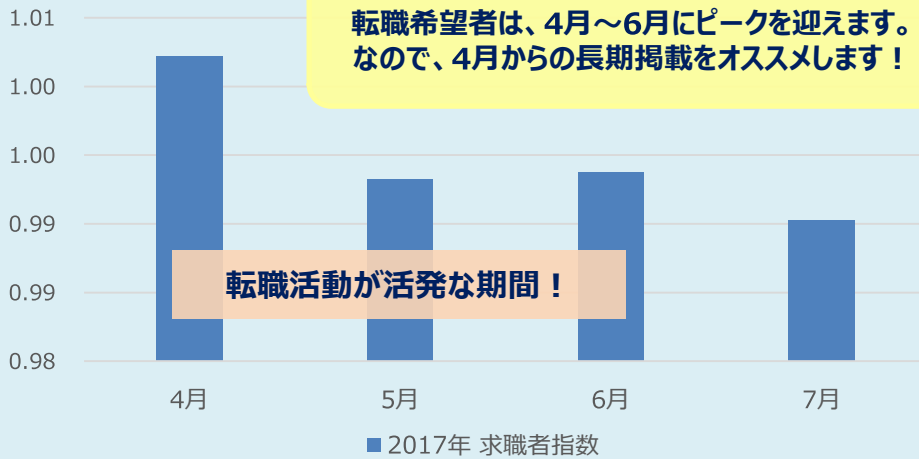

¥105,000

¥52,500

¥17,500

※雇用形態[正社員][契約社員]のみの募集原稿が対象  
 ※母原稿としてアルバイトまたはパートの掲載（正社員・契約社員同時募集も可）が別途ある事  
 ・母原稿の掲載期間中に[正社員][契約社員]のみの募集原稿を掲載開始する事  
 ・同時申込も可  
 ・母原稿と掲載エリアが違っても対象  
 ※利用不可：業種「人材派遣・人材紹介・業務請負」/業界「医療・介護・保育」

## 転職希望者のピークは4月-6月！早期×長期のご掲載をオススメいたします

▼転職希望者推移(全国)

転職希望者は、4月～6月にピークを迎えます。  
 なので、4月からの長期掲載をオススメします！

転職活動が活発な期間！