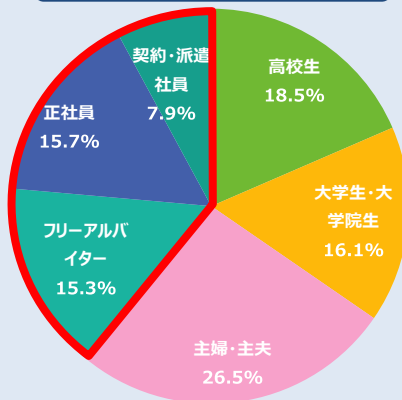

## 転職希望者のピークは4月-6月！早期×長期のご掲載をオススメいたします

▼転職希望者推移(全国)

転職希望者は、4月～6月にピークを迎えます。  
 なので、4月からの長期掲載をオススメします！

転職活動が活発な期間！

### 市場動向

最新の有効求人倍率は、**1.59倍**と前月に引続き高水準です。転職市場においても、求人数は最高値を更新し、求職者は求人を選べる市況が続いております。

### 求職者動向

6月末のボーナス退職予定の人が、本格的に仕事探しを始める時期です。5月以降は夏の賞与時期を境に転職や再スタートを考える人が増え始めます。またGWの長期休みを利用して情報収集を行い応募する傾向も高まります。

※参考元：厚生労働省「一般職業紹介状況」  
 ※2017年1月-12月の平均値を1として、各月を指数化。

## 「an」「LINEバイト」利用の求職者 約40-60%が社員・フリーター！

an職業別構成比

LINE(オファー)職業別構成比

an職業別構成比

直近の「an」サイト職業構成比によると、全体の約**6割**がフリーター・正社員・契約社員です。

オファー職業別構成比

「LINEバイト」の逆求人サービスオファーの登録者を見ても、全体の約**4割**がフリーター・正社員・契約社員です。

※2018年3月「an」サイトの応募機能より、応募があったユーザーの構成比。  
 ※調査対象：関東