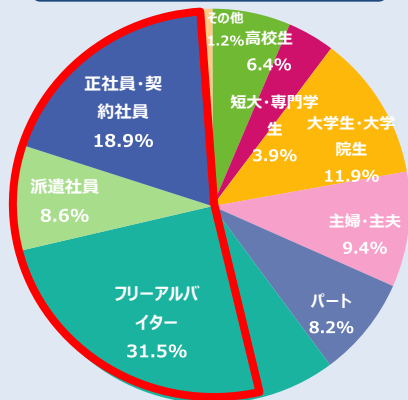

## 転職希望者のピークは4月-6月！早期×長期のご掲載をオススメいたします

▼転職希望者推移(全国)

転職希望者は、4月～6月にピークを迎えます。  
 なので、4月からの長期掲載をオススメします！

転職活動が活発な期間！

### 市場動向

最新の有効求人倍率は、**1.59倍**と前月に引続き高水準です。転職市場においても、求人数は最高値を更新し、求職者は求人を選べる市況が続いております。

### 求職者動向

6月末のボーナス退職予定の人が、本格的に仕事探しを始める時期です。5月以降は夏の賞与時期を境に転職や再スタートを考える人が増え始めます。またGWの長期休みを利用して情報収集を行い応募する傾向も高まります。

※参考元：厚生労働省「一般職業紹介状況」  
 ※2017年1月-12月の平均値を1として、各月を指数化。

## 「an」「LINEバイト」利用の求職者 約40-60%が社員・フリーター！

an職業別構成比

LINE(オファー)職業別構成比

an職業別構成比

直近の「an」サイト職業構成比によると、全体の約**6割**がフリーター・正社員・契約社員です。

オファー職業別構成比

「LINEバイト」の逆求人サービスオファーの登録者を見ても、全体の約**4割**がフリーター・正社員・契約社員です。

※2018年3月「an」サイトの応募機能より、応募があったユーザーの構成比。  
 ※調査対象：関東