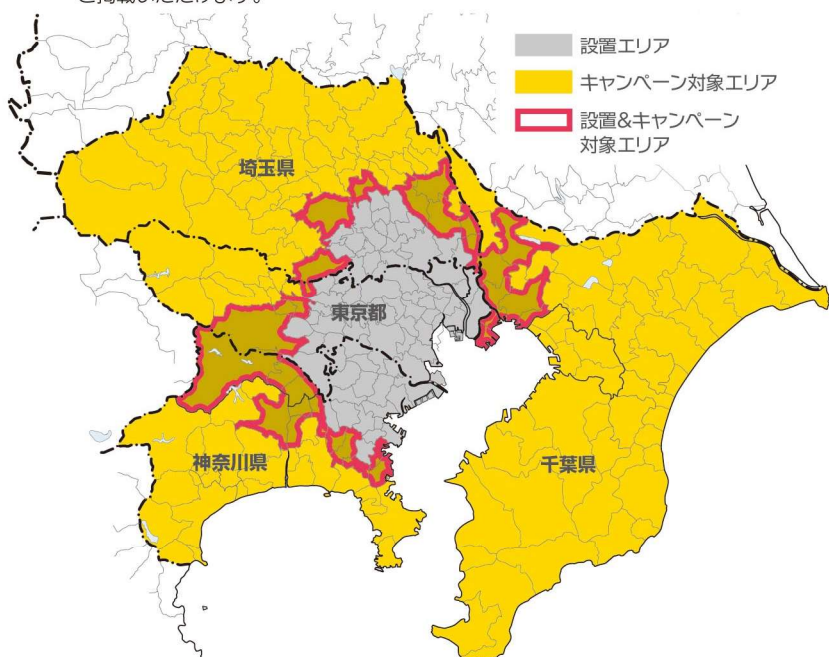

『しごと情報アイテム』をご利用のお客様へ
『ジョブアイテム』設置エリアの境界&設置エリア外のお得なプランをご用意しました。

対象エリア
を拡大!

〈地元〉+〈移動者〉に効率よく
アプローチができる!

プラスジョブ キャンペーン

地域密着型の新聞折込求人紙

移動者向け広域求人フリーペーパー

しごと情報アイテム **プラス!** Jobaidem

地元で働きたい求職者にピンポイントでアプローチ!

地元以外の方にも幅広くアプローチ!

『しごと情報アイテム』との同時掲載&同一原稿で
翌日発行の『ジョブアイテム』が特別価格でご利用いただけます。

約**3,200**箇所
(うち駅設置 **610**箇所)に設置!

N21サイズ → **+5,000**円(税抜き)

N31・N22・N41サイズ → **+10,000**円(税抜き)

- ※「勤務地で選ぶ、地元で働く(L~P)」カテゴリーのご掲載に限ります。
- ※しごと情報アイテムと同一枠サイズ・同一原稿に限ります。
- ※1回につき、1枠のみご掲載いただけます。
- ※上記以外の枠サイズは、ジョブアイテム首都圏版定価の50%OFFで
ご掲載いただけます。

<対象勤務地>
ジョブアイテム首都圏版の
設置エリアの境界(一部地域を除く)・設置エリア外

対象カテゴリー	対象勤務地
L 多摩・町田エリア	八王子市/昭島市/立川市/東大和市/ 武蔵村山市/瑞穂町/福生市/ 羽村市/青梅市/日の出町/ あきる野市/奥多摩町/檜原村
M N 横浜・川崎エリア 神奈川県央周辺エリア	横浜市泉区/戸塚区/栄区/金沢区/磯子区/ 相模原市/厚木市/海老名市/座間市/大和市 横須賀市/鎌倉市/逗子市/三浦市/ 葉山町/綾瀬市/愛川町/清川村/平塚市/ 藤沢市/茅ヶ崎市/秦野市/伊勢原市/ 寒川町/大磯町/二宮町/小田原市/ 南足柄市/中井町/大井町/松田町/ 山北町/開成町/箱根町/真鶴町/湯河原町
O 埼玉エリア	新座市/朝霞市/和光市/戸田市/蕨市/ 川口市/草加市/八潮市/ さいたま市(西区/北区/大宮区/見沼区/ 中央区/桜区/浦和区/南区/緑区)/ 志木市/三芳町/ふじみ野市/富士見市 を除く埼玉県内
P 千葉エリア	千葉県全域